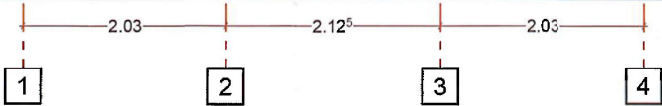

Limita de proprietate

Limita de proprietate

18

Tâmplărie PVC culoare maro
cod culoare (NCS: S 2020-Y20R)

Învelitoare panouri tip sandwich culoare alb
cod culoare (NCS: S 0500-N)

Panouri sandwich culoare alb
cod culoare (NCS: S 0500-N)

Verificator/expert:	Nume	Semnătura	Cerința	REFERAT de verificare/ RAPORT de expertiză tehnică (nr./data)		
		ASPRO CONCEPT S.R.L. Timișoara, str. Tigruului nr. 40 Tel. 0724942442 office@asproconcept.ro		Titlu proiect	CONSTRUIRE ANEXĂ PARTER	Proiect nr.
		Amplasament	Timișoara, str. Armoniei nr. 16 A, CF 438215	09/2024		
Specificație	Nume	Semnătura	Data	Beneficiar		Faza
Șef proiect	arh. Cristina ALBU		feb. 2026			D.T.A.C.
Proiectat	arh. Cristina ALBU			Planșă	FATADA LATERALA STANGA	Nr. planșă
Desenat	arh. Bogdan PETRESCU		1:50			A11