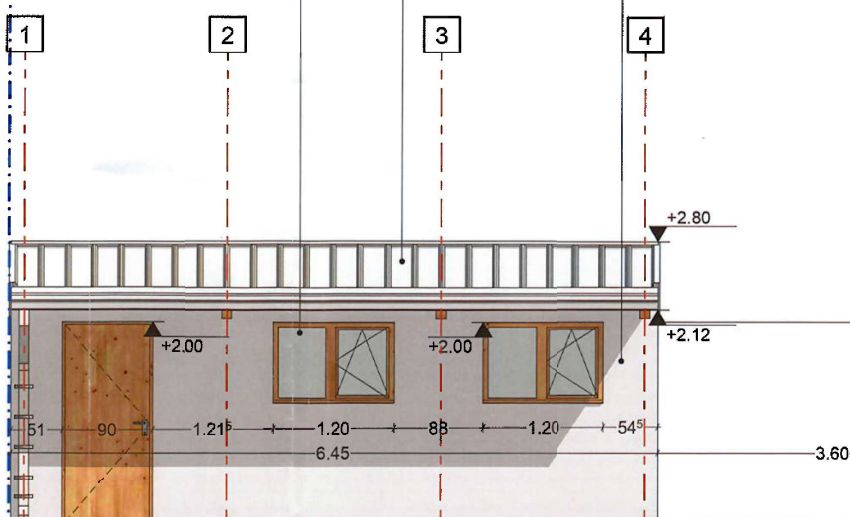

Limita de proprietate

Limita de proprietate

18

Tâmplărie PVC culoare maro
cod culoare (NCS: S 2020-Y20R)

Învelitoare panouri tip sandwich culoare alb
cod culoare (NCS: S 0500-N)

Panouri sandwich culoare alb
cod culoare (NCS: S 0500-N)

Verificator/expert:	Nume	Semnătura	Cerința	REFERAT de verificare/ RAPORT de expertiză tehnică (nr./data)		
		ASPRO CONCEPT S.R.L. Timișoara, str. Tigruului nr. 40 Tel. 0724942442 office@asproconcept.ro		Titlu proiect	CONSTRUIRE ANEXĂ PARTER	Proiect nr.
		Amplasament	Timișoara, str. Armoniei nr. 16 A, CF 438215	09/2024		
Specificație	Nume	Semnătura	Data	Beneficiar		Faza
Șef proiect	arh. Cristina ALBU		feb. 2026			D.T.A.C.
Proiectat	arh. Cristina ALBU			Planșă	FATADA LATERALA STANGA	Nr. planșă
Desenat	arh. Bogdan PETRESCU		1:50			A11